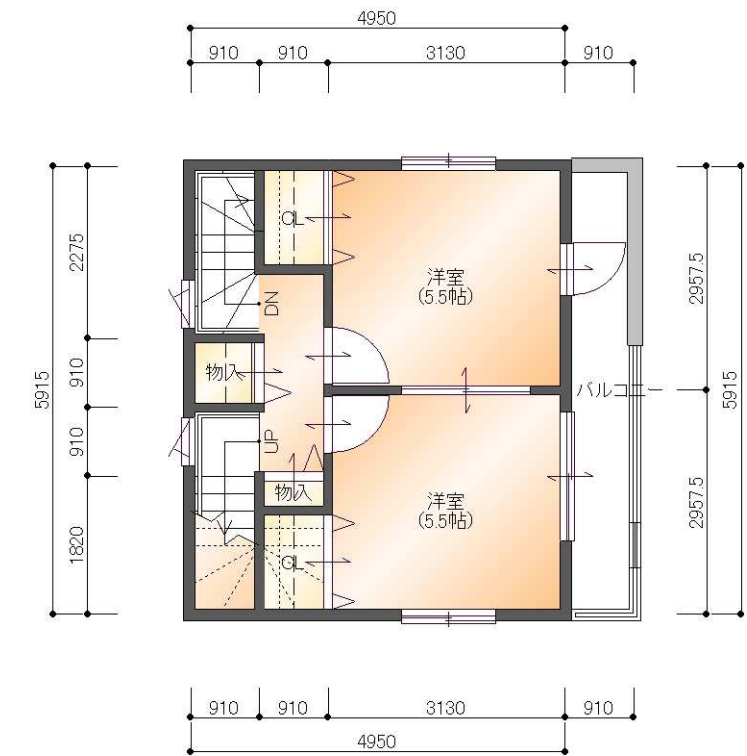

1st Floor

2nd Floor

3rd Floor

Roof Garden

敷地面積	55.18 m ²	16.69 坪
1階床面積	26.89 m ²	8.13 坪
2階床面積	29.27 m ²	8.85 坪
3階床面積	29.27 m ²	8.85 坪
ペントハウス	3.31 m ²	1.00 坪
延床面積	88.74 m ²	26.83 坪

※ 植栽・外構等はイメージの為、実際とは異なる場合があります。